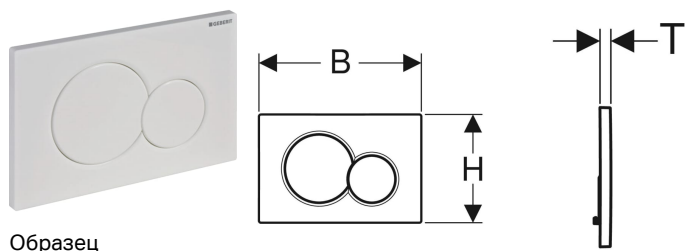

## Смывная клавиша Geberit Sigma01, двойной смыв

Образец

### Цели применения

- Для задействования смыва из смывного бачка скрытого монтажа Geberit Sigma

### Технические характеристики

Усилие привода | < 20 Н

Арт. №	Цвет / поверхность	Материал	В	Н	Т
115.770.11.5	Альпийский белый	Пластик	24.6 см	16.4 см	1.3 см
115.770.21.5	Глянцевый хром	Пластик	24.6 см	16.4 см	1.3 см
115.770.46.5	Матовый хром	Пластик	24.6 см	16.4 см	1.3 см
115.770.DT.5	Гальванизированная латунь	Пластик	24.6 см	16.4 см	1.3 см
115.770.DW.5	Черный RAL 9005	Пластик	24.6 см	16.4 см	1.3 см
115.770.KA.5	Панель: глянцевый хром Клавиша: матовый хром	Пластик	24.6 см	16.4 см	1.3 см
115.770.LA.5	Панель: белая Клавиша полного смыва: желтая Клавиша частичного смыва: зеленая	Пластик	24.6 см	16.4 см	1.3 см
115.770.LB.5	Панель: белая Клавиша полного смыва: синяя Клавиша частичного смыва: красная	Пластик	24.6 см	16.4 см	1.3 см
115.770.JQ.5	Матовый хром, лакированный, с легкоочищаемой поверхностью	Пластик	24.6 см	16.4 см	1.3 см